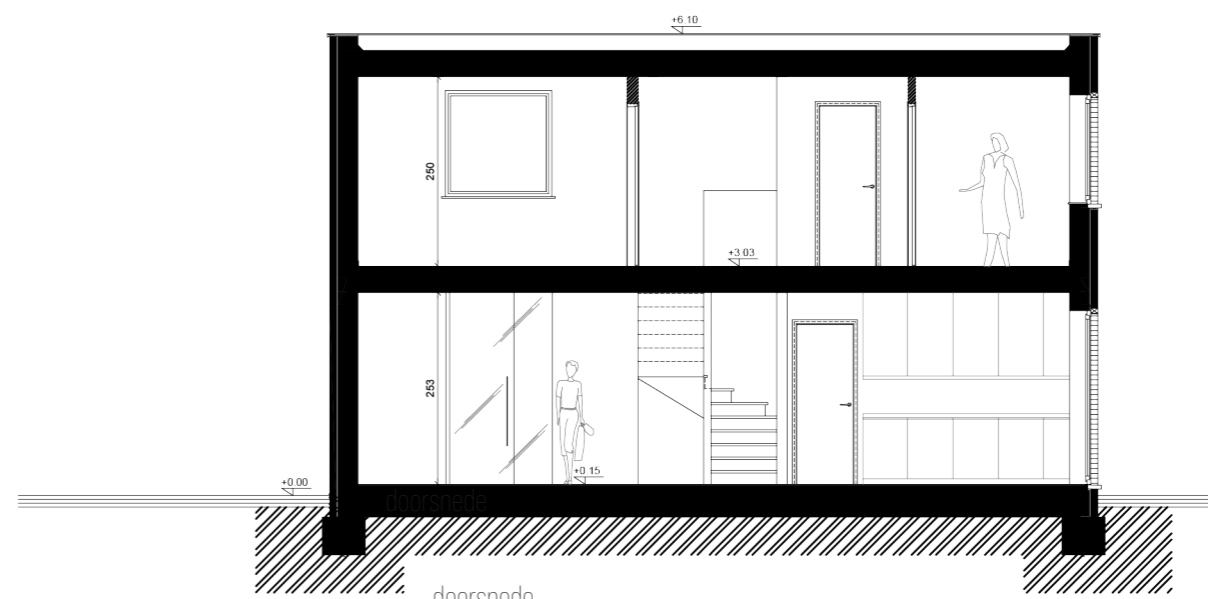

1:100

**WONING  
3**

- grondopp. : 02a 32ca

- bruto opp. : 143.22 m<sup>2</sup>

gelijkvloers

verdieping

inplanting

doorsnede