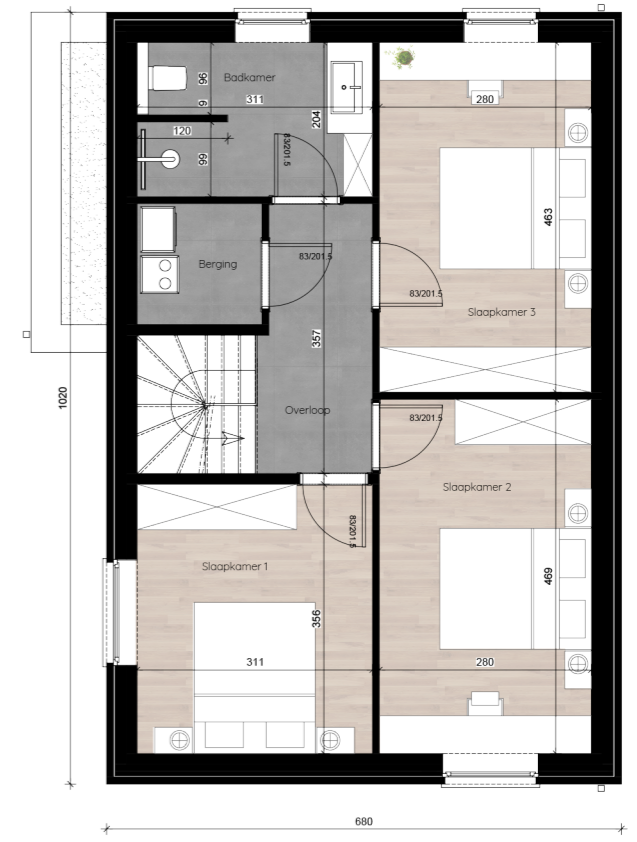

1:100

**WONING  
3**

- grondopp. : 02a 32ca

- bruto opp. : 143.22 m<sup>2</sup>

gelijkvloers

verdieping

inplanting

doorsnede